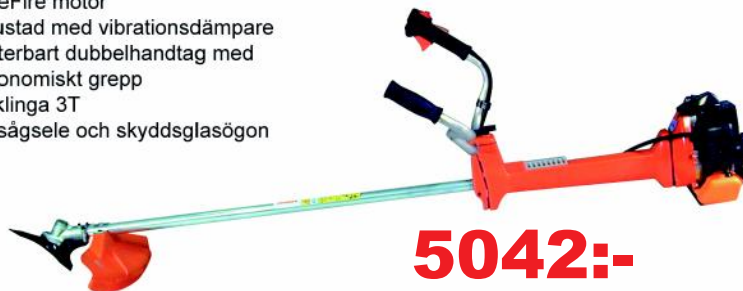

Grästrimmer CG 22EJ(SLB)

- * Lätt och kompakt
- * Enkelhandtag
- * Utrustad med S-start
- * Trimmerhuvud Tap&Go
- * Trimmersele och skyddsglasögon

1860:-

Specifikationer

Cylindervolym	21,1 cm ³
Effekt	0,63 kw / 0,9 hk
Bränsletank volym	430 ml
Diameter, stång	22 mm
Dimensioner (LxBxH)	1,500 x 285 x 575 mm
Vikt	4,3 kg

Röjsåg CG 27EJ(S)

- * Utrustad med S-start
- * Lätt och kompakt
- * Dubbelhandtag
- * Trimmerhuvud Tap&Go
- * Slyklinga 4T
- * Röjsågssele och skyddsglasögon

3629:-

Specifikationer

Cylindervolym	26,9 cm ³
Effekt	0,88 kw / 1,2 hk
Bränsletank volym	670 ml
Diameter, stång	24 mm
Dimensioner (LxBxH)	1 726 x 650 x 600 mm
Vikt	4,6 kg

Röjsåg CG 40EYA(TP)

- * PureFire motor
- * Utrustad med vibrationsdämpare
- * Justerbart dubbelhandtag med ergonomiskt grepp
- * Slyklinga 3T
- * Röjsågssele och skyddsglasögon

5042:-

Specifikationer

Cylindervolym	39,8 cm ³
Effekt	1,25 kw / 1,7 hk
Bränsletank volym	1 000 ml
Diameter, stång	30 mm
Dimensioner (LxBxH)	1 780 x 640 x 620 mm
Vikt	8,3 kg

Häcksax CH 62EA(ST) med dubbla skär

- * Utrustad med S-start
- * Quick-Twist, ställbart bakre handtag i 5 positioner
- * Låg ljudnivå
- * Kompakt och lätt

2720:-

QUICK-TWIST

Specifikationer

Cylindervolym	21,1 cm ³
Effekt	0,74kw / 1,0 hk
Bränsletank volym	350 ml
Svärdlängd	620 mm
Effektiv längd:	560 mm
Klipplängd	30 mm
Klipphastighet	0,75 m/s
Skärtyp	Dubbelsidigt
Dimensioner (LxBxH)	1 030 x 238 x 215 mm
Vikt	4,6 kg